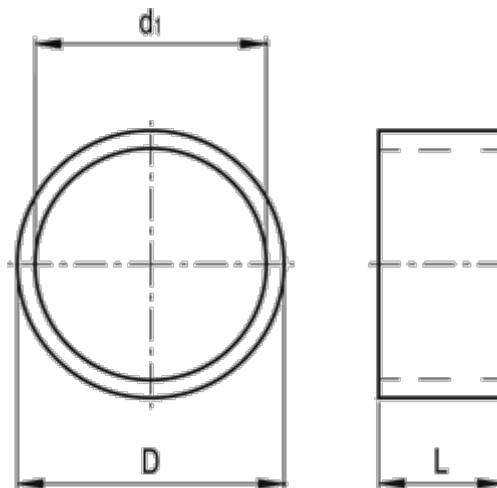

Varenummer: 200140810101
Beskrivelse: E+G
Afstandsøsning GN 609.5-8-10-10

Mål

D -0,1 = 10
d1 H12 = 8
L +/-0,1 = 10